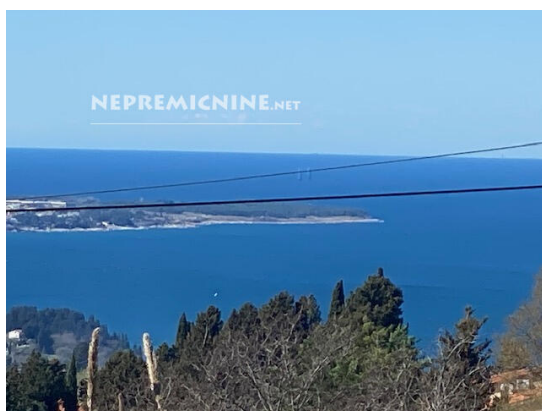

Transakcija:

Prodaja

Tip:

Posest - Zazidljiva

Velikost:

373,00 m²m²

Lokacija:

MALIJA, IZOLA, J. Primorska

Šifra:

Ni podatka

Država:

Slovenija

Energetski razred:

Ni podatka

373 m², zazidljiva, stavbno zemljišče, Prodamo manjšo gradbeno parcelo za gradnjo eno ali več stanovanjskega objekta do 360 m², možno tudi dvojčka, z lepim razgledom na morje in Savudrijski zaliv ter soline, parcela teče neposredno ob asfaltirani občinski cesti in je zlahka dostopna, neposredno ob parceli so vsi priključki, elektrika, voda, kanalizacija, Telekom. Zemljišče je zelo sončno in svetlo, na južni strani. Tik za parcelo je avtobusna postaja, do morja in plaže je dobrih 5 minut, prodamo. Cena: 195.000,00 EUR